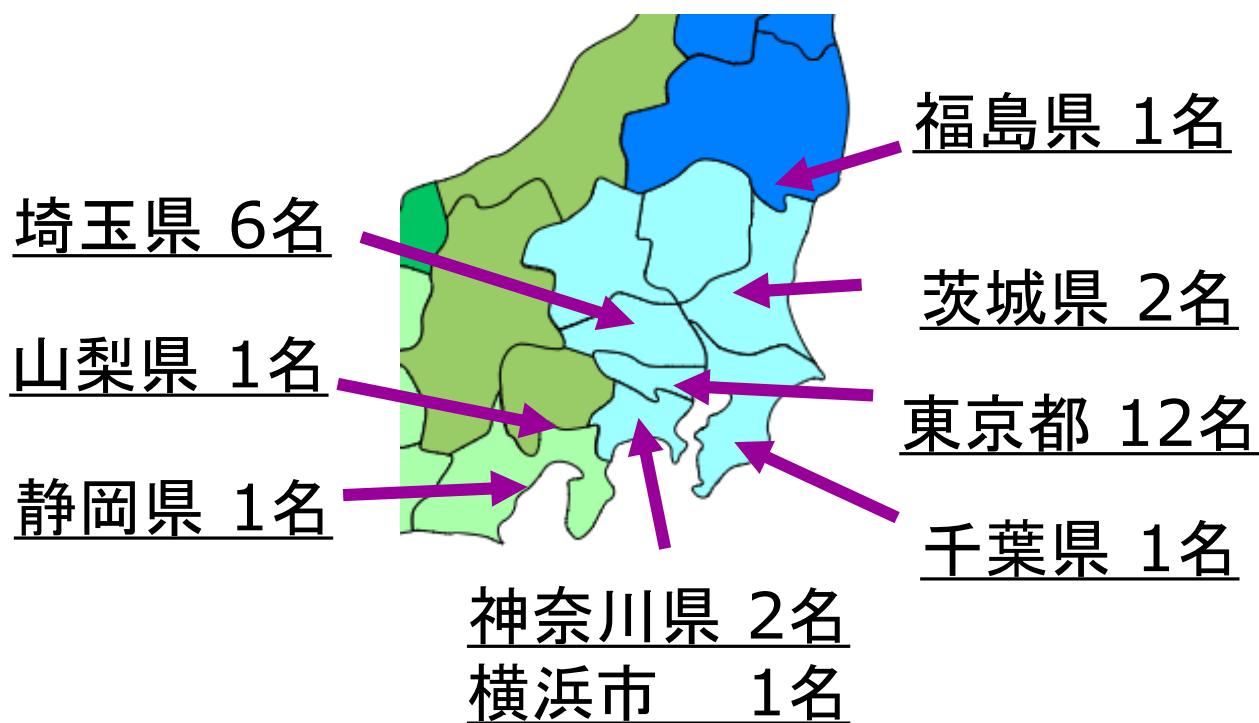

実践女子大学生生活科学部 生活文化学科幼児保育専攻 〈幼小コース〉 2019.8

幼小コース1～5期生の進路

- ・ **小学校教諭** 27名
- ・ 幼稚園教諭 3名
- ・ 民間企業 7名
- ・ 地方公務員 1名
- ・ 児童館 1名
- ・ 医療事務 2名

2019年夏、一次試験を終えた4年生の声

「試験前は、幼小コースで集まって勉強会をしました。同じ目標に向けて仲間と頑張れます」(東京都受験)

「集団討論や模擬授業の練習も先生方がしてくださいましたので、自信を持って、試験に臨めました！」(長野県受験)